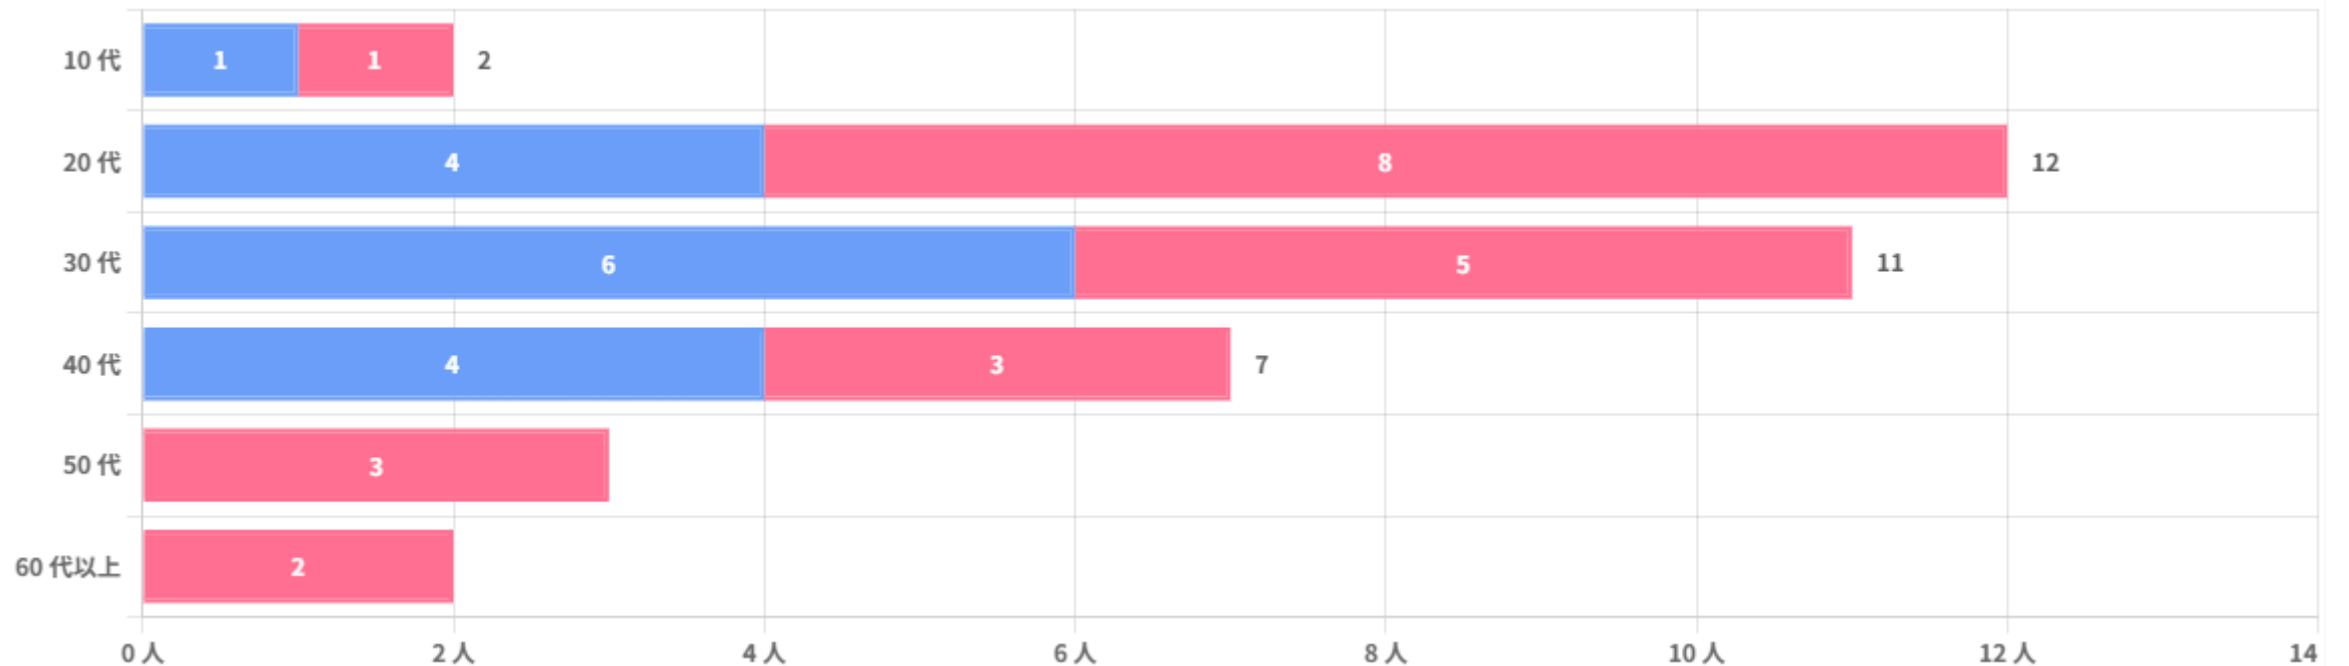

# 特別養護老人ホーム菜の花 従業員年代比率

従業員数：37名

平均年齢：35.9歳

平均勤続年数：7.3年