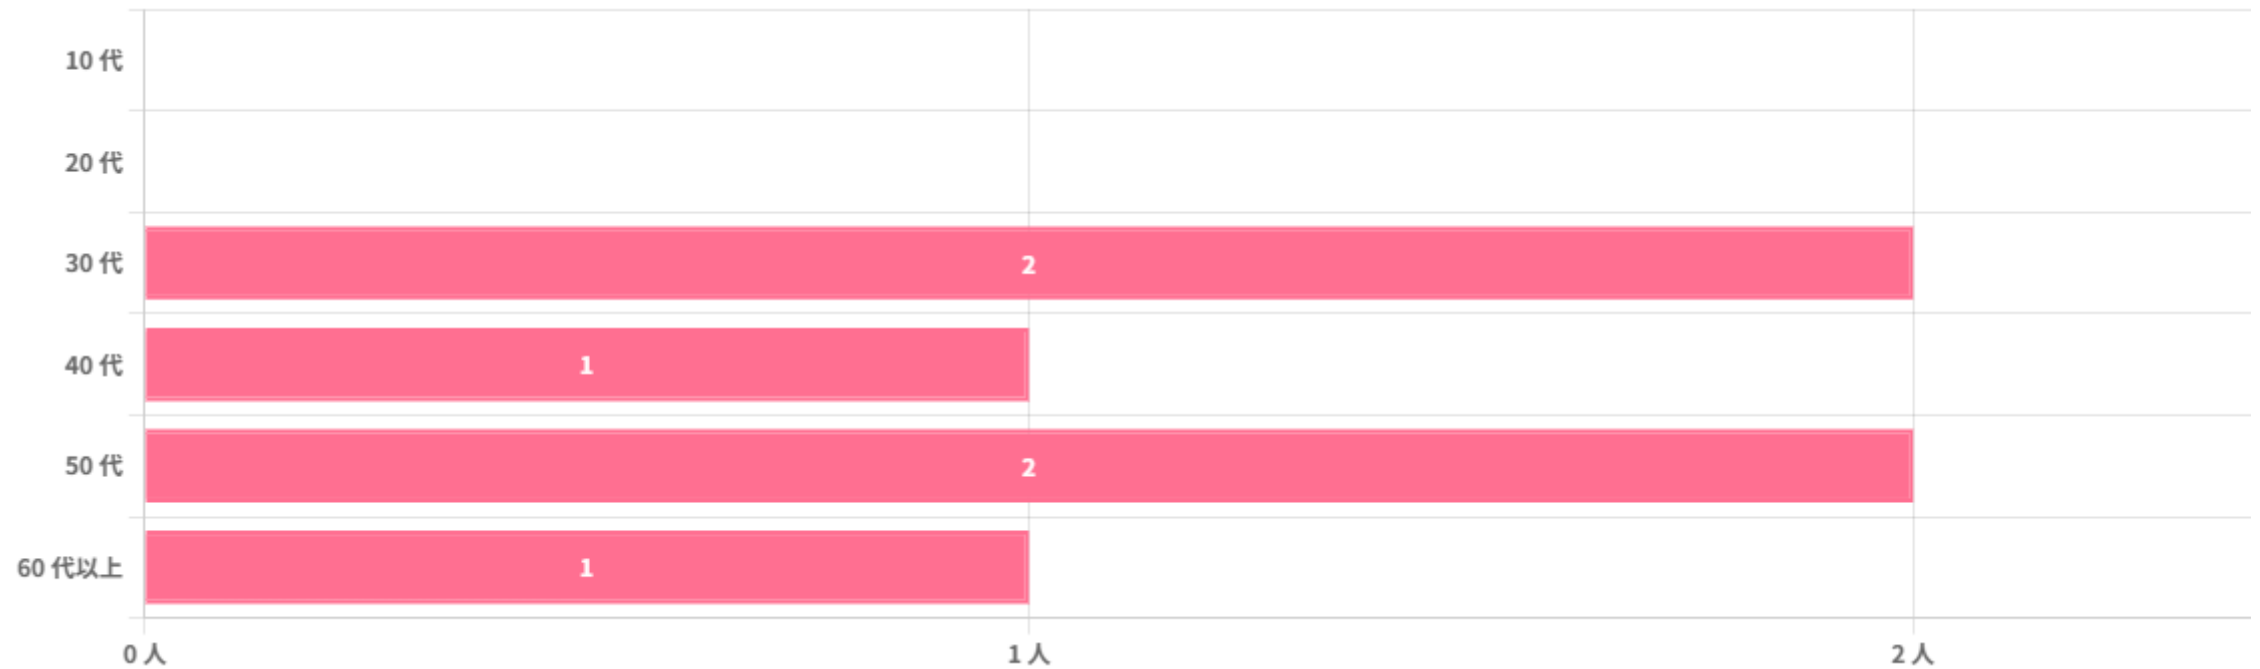

菜の花保育園 従業員年代比率

従業員数：6名

平均年齢：49歳

平均勤続年数：5.7年