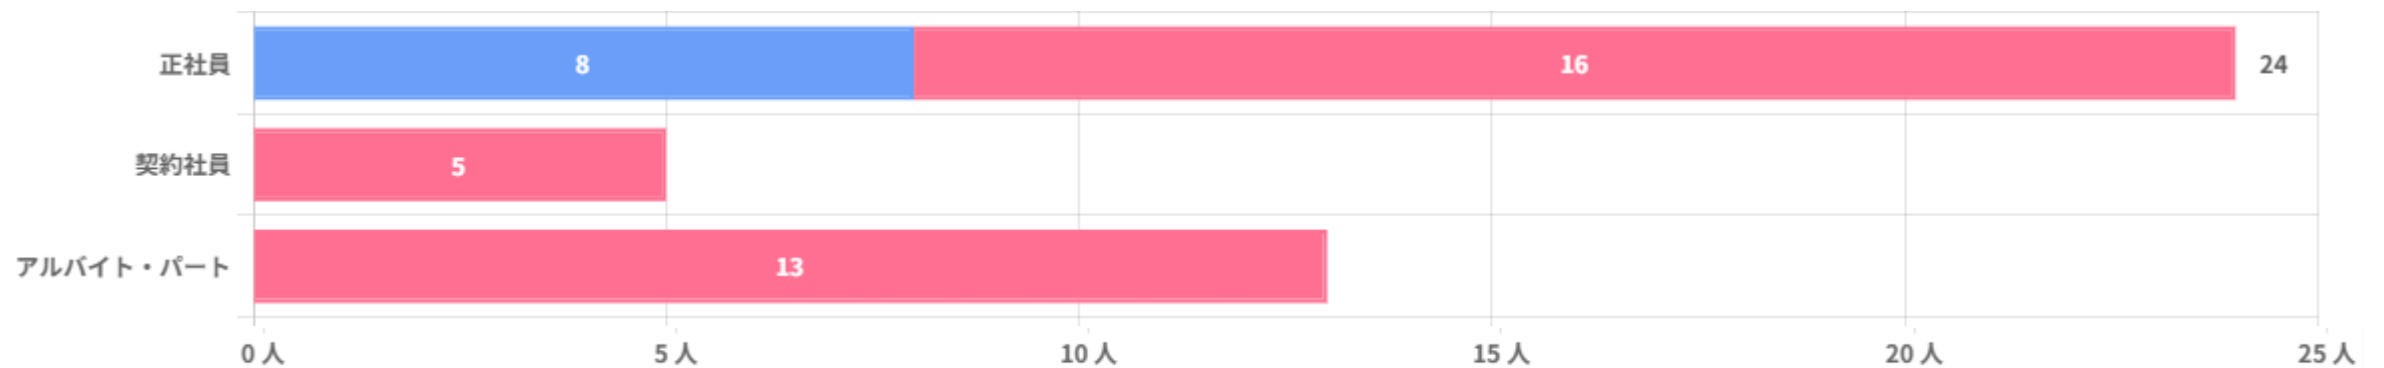

# 法人全体 雇用形態比率

令和8年度5月時点

部門	正社員	契約社員	アルバイト・パート
特養菜の花	21名	5名	4名
菜の花保育園	1名	0名	5名
ひまわり保育園	2名	0名	4名

※部門別雇用形態人数

# 特別養護老人ホーム菜の花 従業員年代比率

従業員数：37名

平均年齢：35.9歳

平均勤続年数：7.3年

# 菜の花保育園 従業員年代比率

従業員数：6名

平均年齢：49歳

平均勤続年数：5.7年